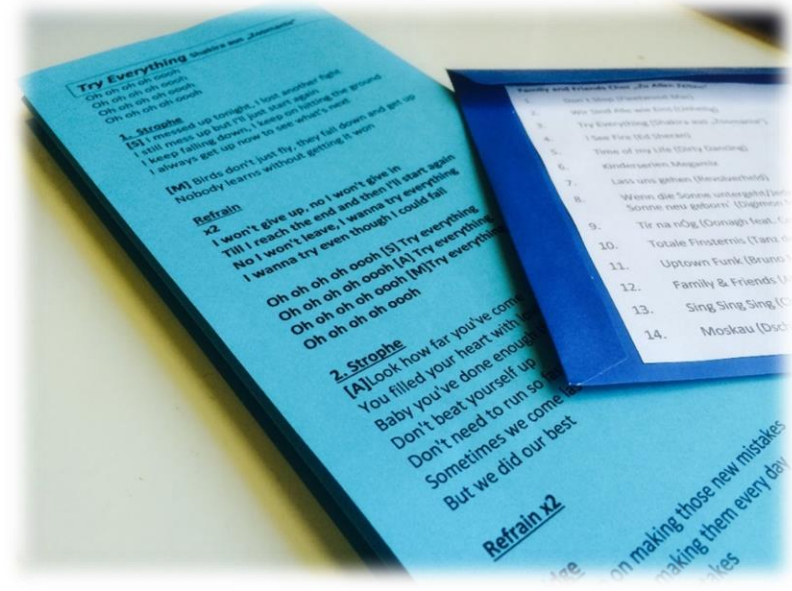

Herzlich Willkommen!

„Frei wie der Wind“

Namensschilder

Textzettel, Teilnehmerliste und Übungs CD

- Texte zur jeder Probe mitbringen
- Markierungen und Notizen machen
- CD zuhause anhören! (1 €)
- Eintragen in die Teilnehmerliste! (Es wird eine Anwesenheitsliste geführt)
- Beim Konzert wird alles auswendig gesungen!